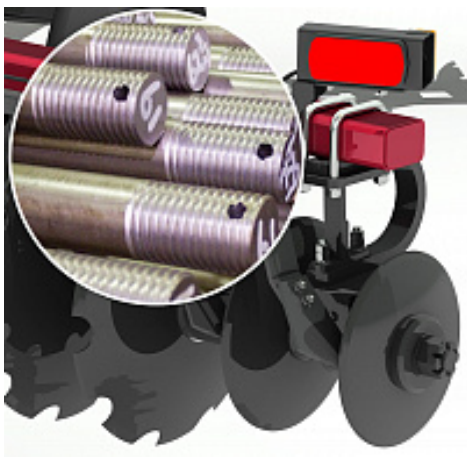

Офсетные дисковые бороны серии DV предназначены для основной обработки почвы, на полях с большим количеством пожнивных остатков, окультуривания залежных земель (целины), обработки паров, подготовки полей к пару или посеву, заделки удобрений в почву, а также глубокой обработки почвы с частичным оборотом пласта.

Преимущества борон – мощная и простая конструкция, стопорящиеся стальные проставки между дисками и непревзойденный момент затяжки валов дисковых батарей в 4 340 Нм. Высокая масса бороны, до 1 300 кг на метр ширины захвата, обеспечивает легкое заглубление дисковых лезвий в почву даже в самых сложных агротехнических условиях. Диски имеют толщину 9/12 мм, что обеспечивает им высокую износостойкость и повышенный срок эксплуатации.

Регулятор горизонта

Для продольного выравнивания дисковой бороны предусмотрен регулятор горизонтального положения рамы. Вращением его рукоятки легко отрегулировать переднюю и заднюю дисковые батареи на одинаковую глубину обработки.

Революция в деталях

Валы дисковых секций

Диаметр вала 48 мм обеспечивает максимальный срок службы дисковых батарей. Вам не придется постоянно затягивать гайки на валах, так как они предварительно затягиваются на заводе до 4 340 Н.м.