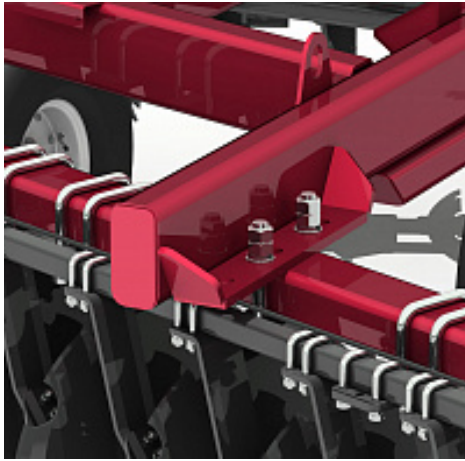

Преимущества борон – мощная и простая конструкция, стопорящиеся стальные проставки между дисками и непревзойденный момент затяжки валов дисковых батарей в 4 340 Нм. Высокая масса бороны, до 1 300 кг на метр ширины захвата, обеспечивает легкое заглубление дисковых лезвий в почву даже в самых сложных агротехнических условиях. Диски имеют толщину 9/12 мм, что обеспечивает им высокую износостойкость и повышенный срок эксплуатации.

Обработка полей боронами серии DV повышает плодородие почвы и позволяет создать благоприятные условия для развития растений.

Основные особенности

Высокая производительность

Износостойкие диски

Нагрузка на дисковые лезвия позволяет с легкостью проникнуть в почву при любых условиях. Для надёжной работы и продолжительной эксплуатации предусмотрена толщина лезвий 9-12 мм. Материал дисков обеспечивает высокую прочность и износостойкость. Борсодержащая сталь обеспечивает три свойства лезвия одновременно - высокая прочность, высокая гибкость, высокая износостойкость.

Регулятор горизонта

Для продольного выравнивания дисковой бороны предусмотрен регулятор горизонтального положения рамы. Вращением его рукоятки легко отрегулировать переднюю и заднюю дисковые батареи на одинаковую глубину обработки.

Углы атаки

На боронах серии DV возможна регулировка углов атаки дисковых батарей от 19° до 25° в зависимости от состояния почвы и количества пожнивных остатков, что позволяет использовать дисковую борону для различных условий.