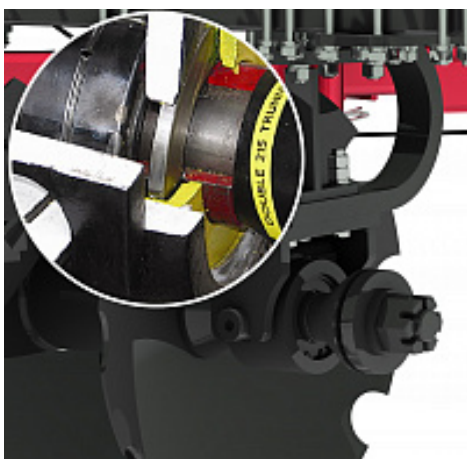

Преимущества борон – мощная и простая конструкция, стопорящиеся стальные проставки между дисками и непревзойденный момент затяжки валов дисковых батарей в 4 340 Нм. Высокая масса бороны, до 1 300 кг на метр ширины захвата, обеспечивает легкое заглубление дисковых лезвий в почву даже в самых сложных агротехнических условиях. Диски имеют толщину 9/12 мм, что обеспечивает им высокую износостойкость и повышенный срок эксплуатации.

Обработка полей боронами серии DV повышает плодородие почвы и позволяет создать благоприятные условия для развития растений.

Основные особенности

Высокая производительность

Износостойкие диски

Нагрузка на дисковые лезвия позволяет с легкостью проникнуть в почву при любых условиях. Для надёжной работы и продолжительной эксплуатации предусмотрена толщина лезвий 9-12 мм. Материал дисков обеспечивает высокую прочность и износостойкость. Борсодержащая сталь обеспечивает три свойства лезвия одновременно - высокая прочность, высокая гибкость, высокая износостойкость.

Самоориентирующиеся подшипники

Самоориентирующиеся подшипники на дисковых батареях Т2-215 для самых сложных условий — выдерживают радиальные нагрузки до 10,5 тонн на подшипник при 33 оборотах в минуту.

Комфортное использование

Простая регулировка глубины обработки

Очень простая регулировка глубины обработки посредством сегментов контроля глубины на главном цилиндре — сократит время на настройку перед каждой обработкой.